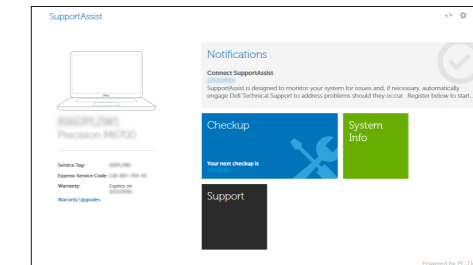

Dell SupportAssist

Check and update your computer

Provjerite i ažurirajte računalo

Ellenőrizze és frissítse számítógépét

Проверьте и обновляйте свой компьютер

Proverite i ažurirajte računar