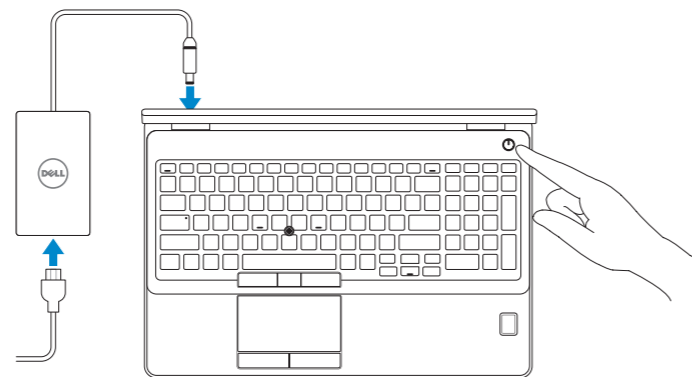

Dell Precision 3510

Quick Start Guide

Priručnik za brzi početak rada

Gyors üzembe helyezési útmutató

Краткое руководство по началу работы

Priručnik za brzi start

1 Connect the power adapter and press the power button

Priključite adapter za napajanje i pritisnite gumb za uključivanje/isključivanje

Csatlakoztassa a tápadaptert és nyomja meg a bekapcsológombot

Подключите адаптер источника питания и нажмите на кнопку питания

Povežite adapter za napajanje i pritisnite dugme za napajanje